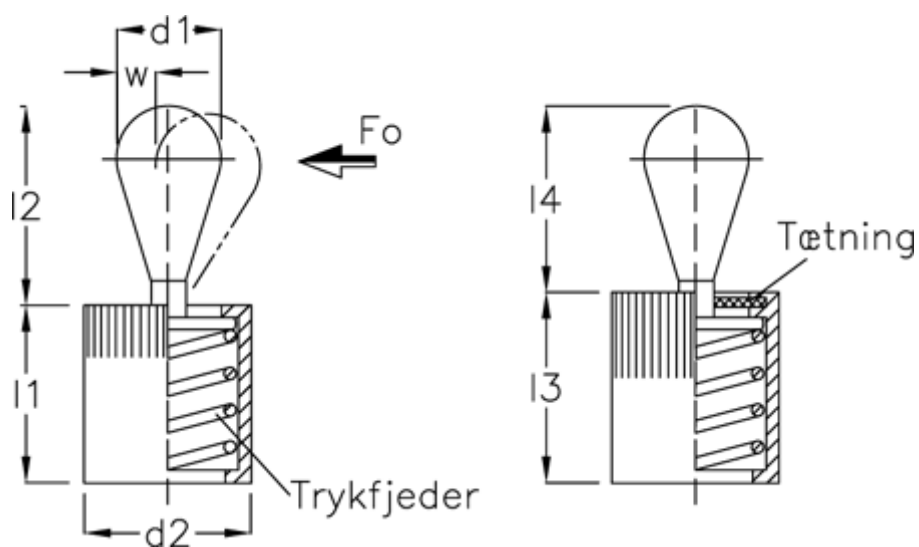

Varenummer: 20936001  
 Beskrivelse: E+G  
 Vertikalt trykstykke GN 715-5-20-SA

## Mål

a1	= 2.5	l3	= 11.5
a2	= 5.7	side kraft N ved l2 = 20	
d1	= 5	Skruetrækker	= GN 715.1-5.6
d2	= 10	W	= 1.6
d3	= 10	x1	= 1.7
Indvendig sekskant	= 12	x2	= 1.30
l1	= 11		
l2	= 6.7		